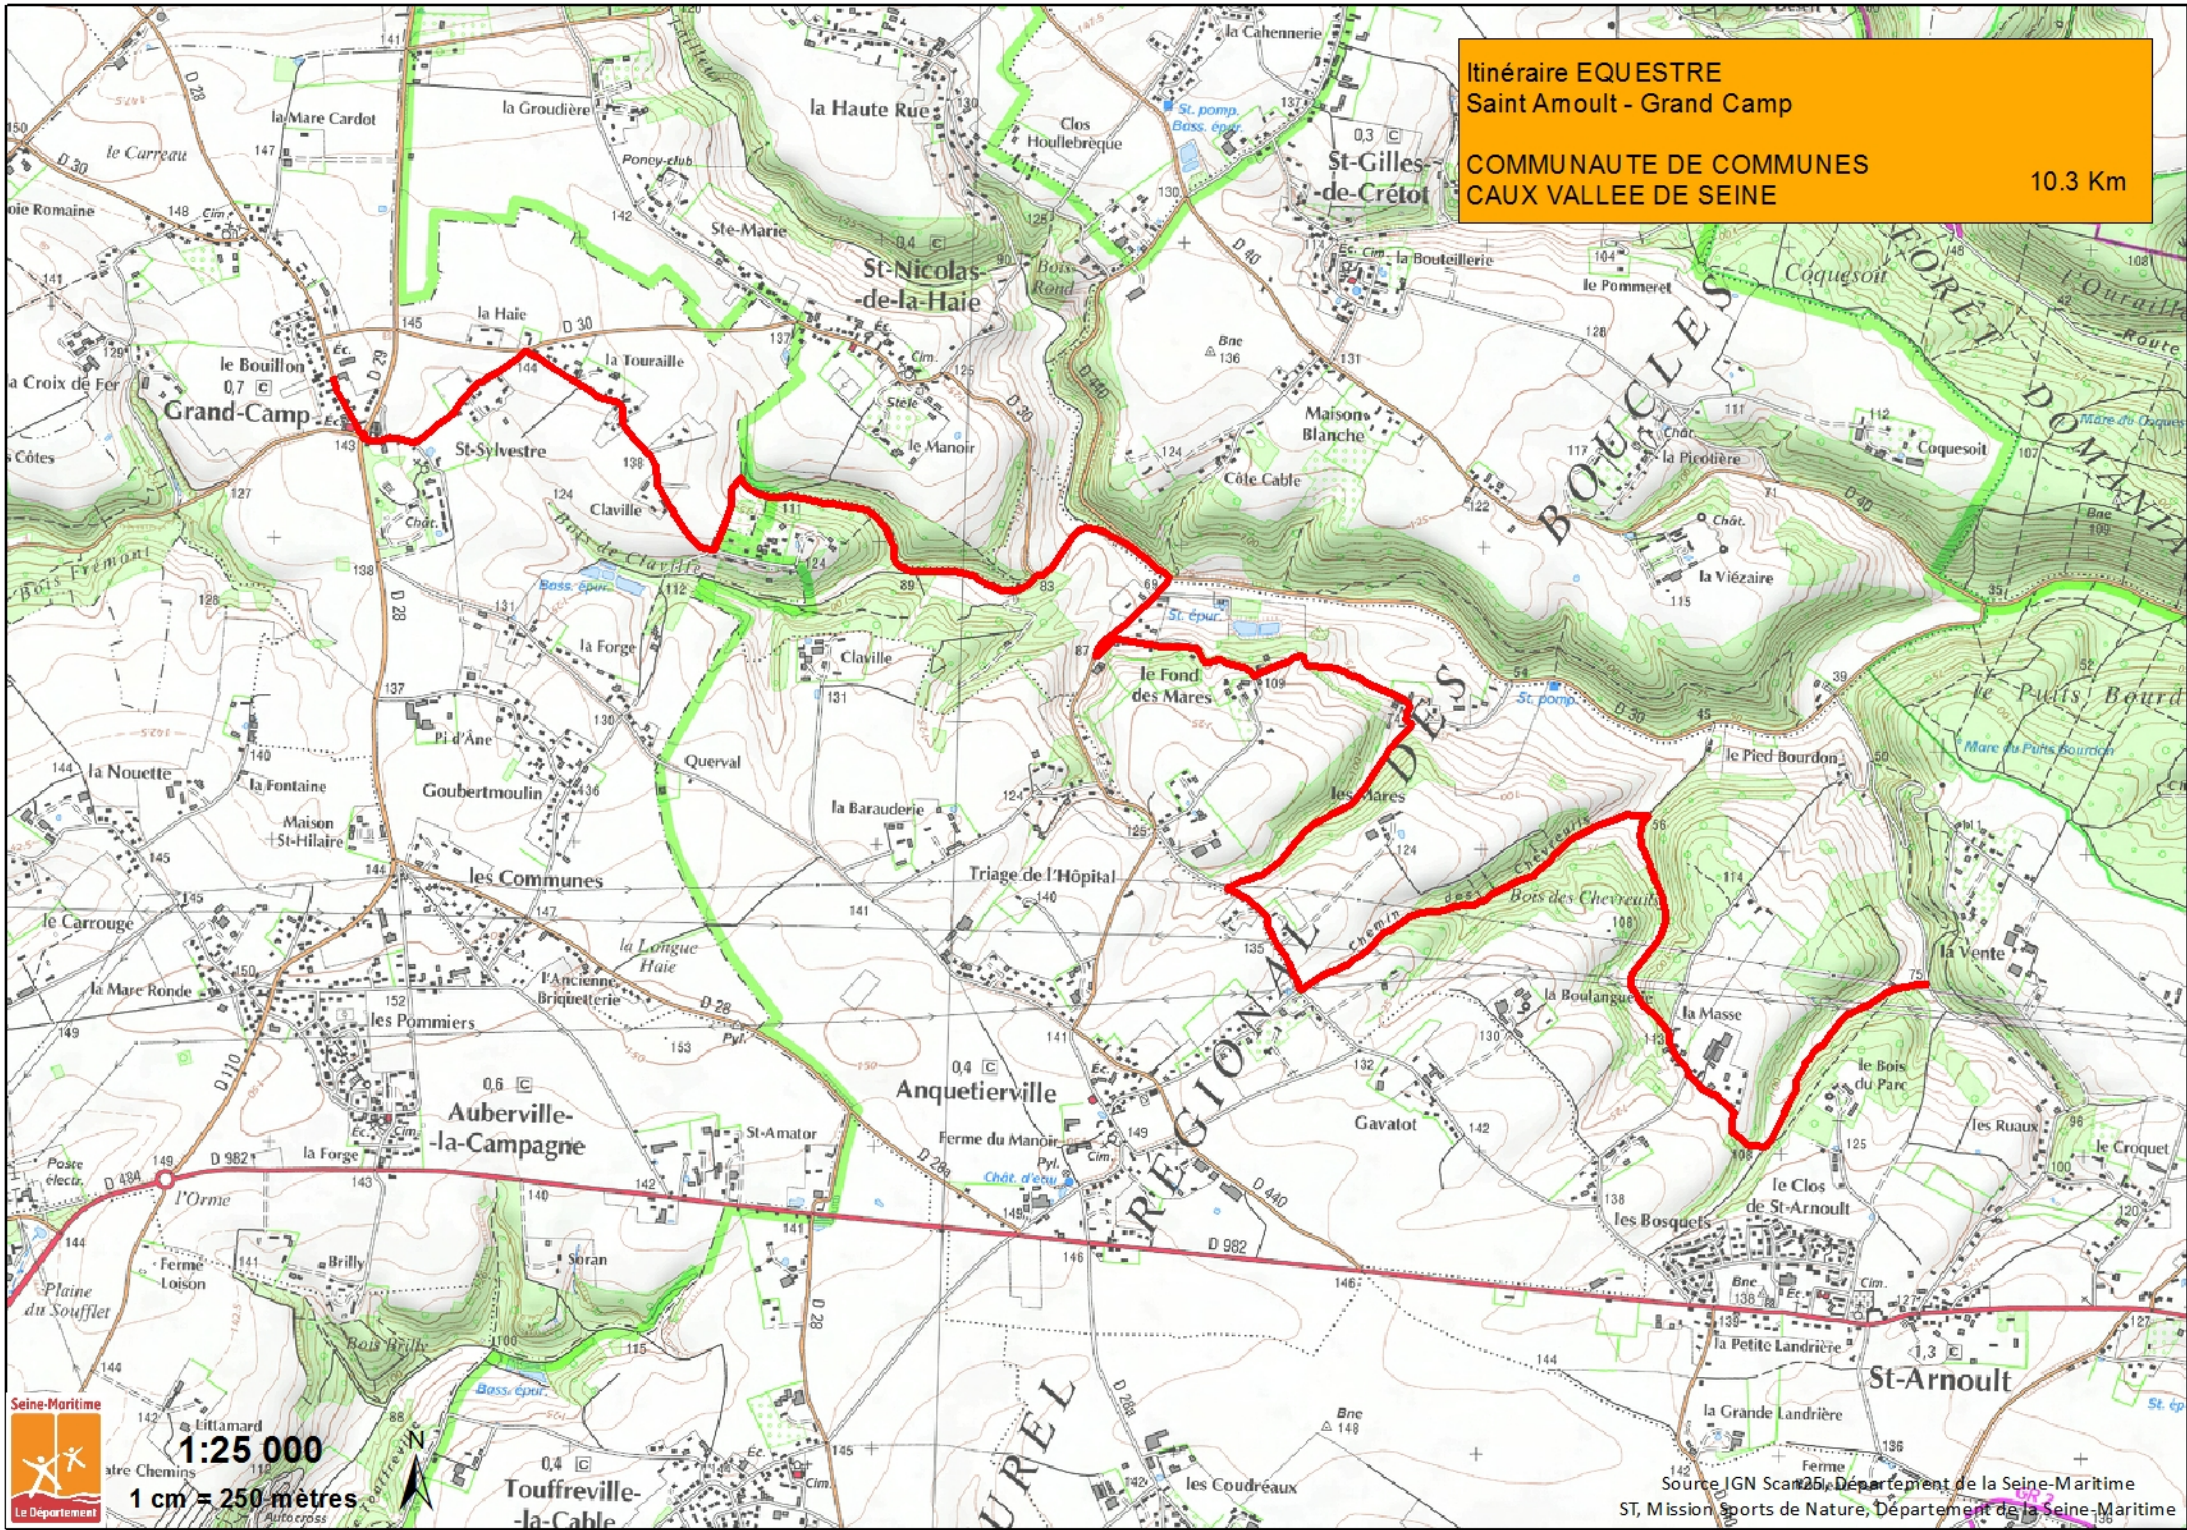

Itinéraire EQUESTRE
Saint Amout - Grand Camp
COMMUNAUTE DE COMMUNES
CAUX VALLEE DE SEINE 10.3 Km

Seine-Maritime
1:25 000
1 cm = 250 mètres

Source: IGN Scans, Département de la Seine-Maritime
ST, Mission Sports de Nature, Département de la Seine-Maritime